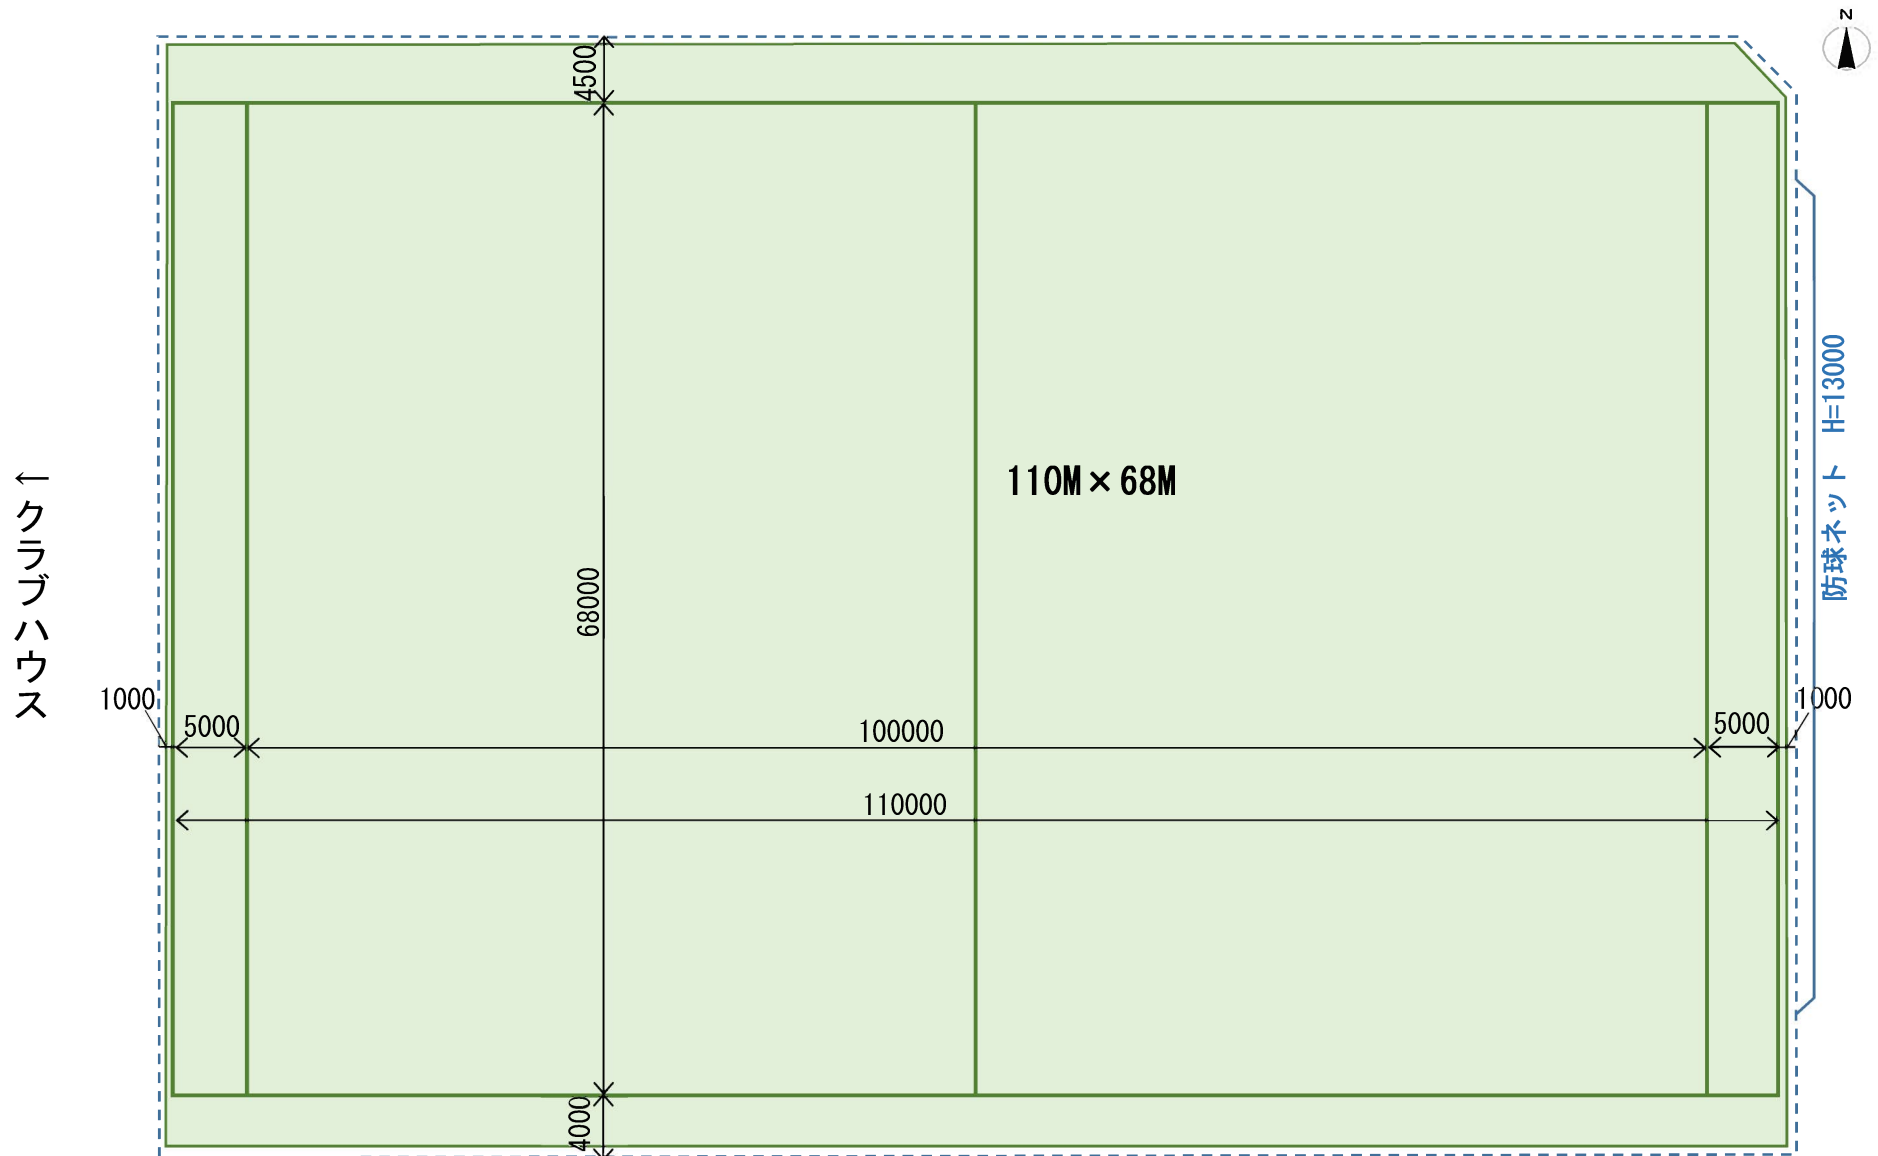

# テラスポ鶴舞 イーストグラウンド規格（ラグビー）

※防球ネットは、特記なき部分はH=10000です。

※デッドボールラインから防球ネットまでの距離は1Mと短くなっていますので、ご利用の際はご注意ください。

事前にグラウンドを見学することも可能です。見学をご希望される場合はご連絡ください。